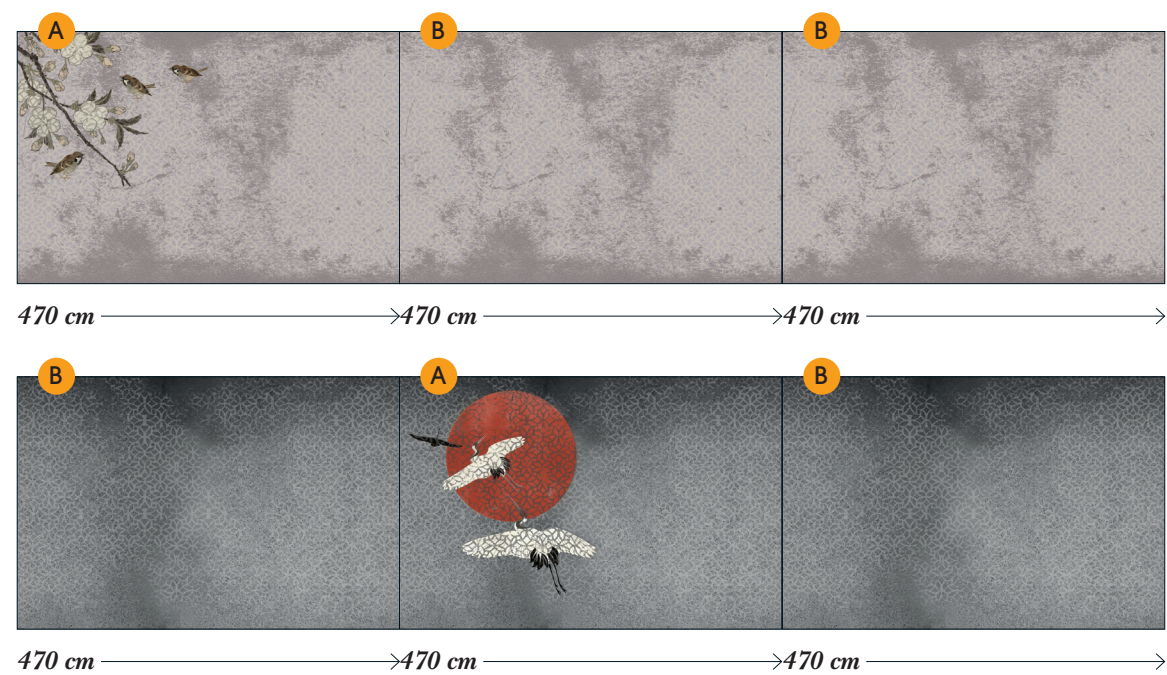

roll dimensions  
 dimensione rotli  
 dimension rouleaux  
 rollenmaße  
 47x300 cm

print quality

composition examples  
 esempi di composizione  
 exemples de composition  
 kombinationsbeispiele

98

GPW1322