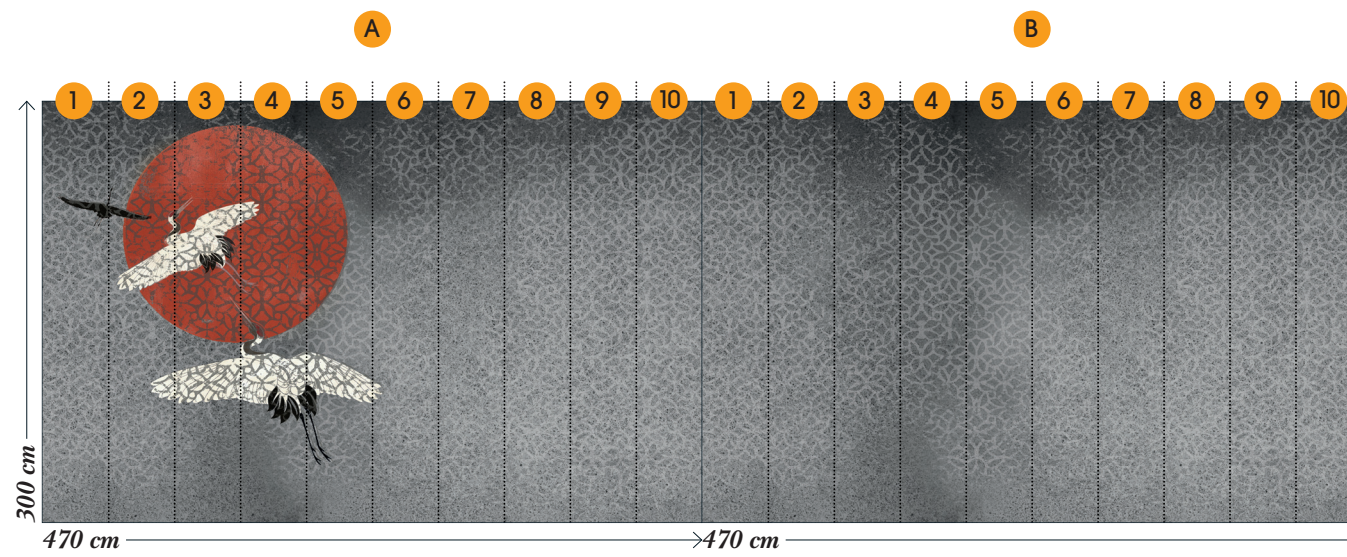

roll dimensions  
 dimensione rotli  
 dimension rouleaux  
 rollenmaße  
 47x300 cm

print quality

composition examples  
 esempi di composizione  
 exemples de composition  
 kombinationsbeispiele

98

GPW1322