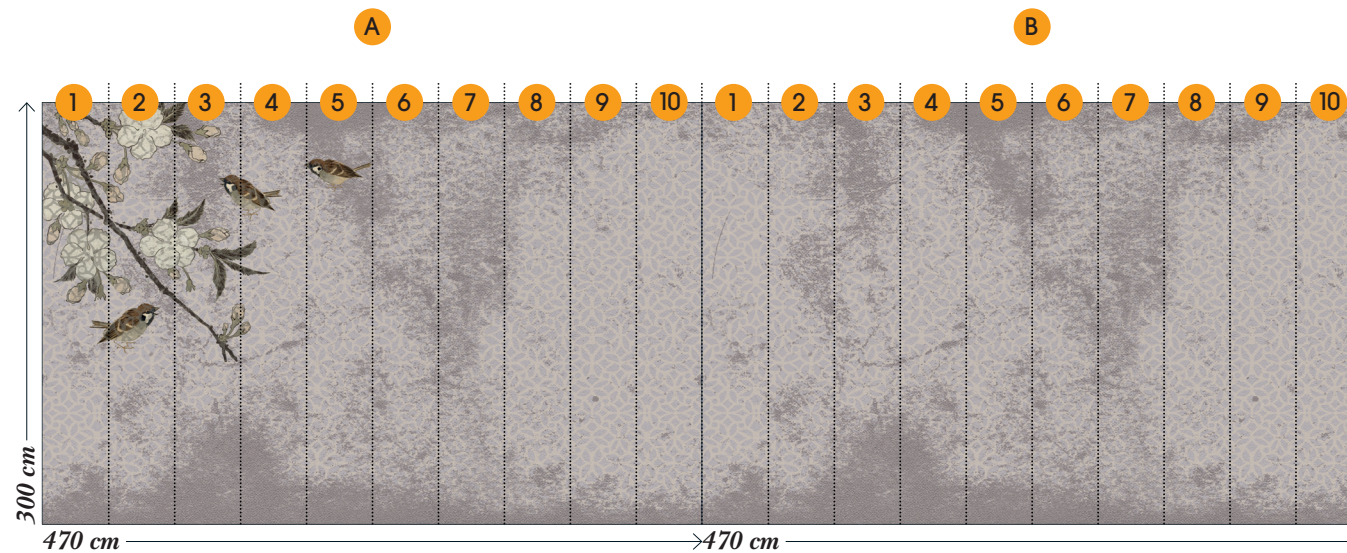

Custom sizes available on request  
 Altre misure disponibili su richiesta  
 Autres dimensions disponibles sur demande  
 Nach Anfrage andere Größe erhältlich

subject code  
 codice del soggetto  
 code du sujet  
 motiivnummer

GPW  
 1322/1323

subject  
 soggetto  
 sujet  
 sujet  
 motiiv  
 Space oddity

collection  
 collezione  
 collection  
 sammlung  
 Gio Pagani wallpaper

designer  
 Giovanni Pagani

wallpaper rolls  
 rotli carta  
 rouleaux papier  
 papierrollen

roll dimensions  
 dimensione rotli  
 dimension rouleaux  
 rollenmaße  
 47x300 cm

print quality

composition examples  
 esempi di composizione  
 exemples de composition  
 kombinationsbeispiele

98

GPW1322